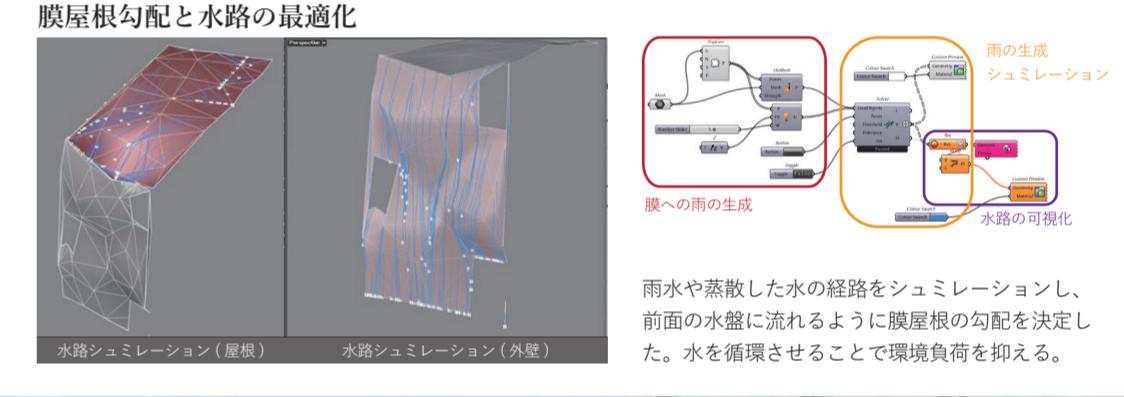

Futura etapa de feria

ブエノスアイレスでは日常的にフェリア（野外マーケット）が開かれ、市民が自由にタンゴを披露し交流する場を担っている。そこで今回、環境ファサードに昇華したフェリアが内包する「未来のステージ」をつくる。日射制御を担う不透明度が異なる膜屋根全体に水を循環することで、室内の熱負荷軽減と都市のヒートアイランド現象の抑制に寄与する計画としている。タンゴステージのミラーはアルゼンチンの歴史的なダンサーのパフォーマンスを映すデバイスの機能を併せ持つ。カフェステージではインフォメーションウォールを設け、ローカルの人々やモノと旅行者を繋げる交流空間として機能する。マンガステージでは世界のマンガと触れ合い、生成AIによりオリジナルキャラデザインを生成し、唯一無二の作品を作る。各ステージが立体的に積み重なることで、独立しながらも相互に多様な活動が連鎖していき、人と文化とまちを育む新たなコミュニティハブとなる。

- 1 インフォメーションステージ
- 2 コミュニティカフェステージ
- 観光客の動線
- タンゴステージへの動線
- マンガステージへの動線

1st Floor Plan Scale 1/100

Elevation Scale 1/100

フェリアの中に浮かぶマンガステージ

吹抜を介して各ステージが交錯

酒場で発祥したアルゼンチンタンゴは様々な国の音楽や文化と混じりあい、今ではフェリア（野外マーケット）で自由にタンゴを披露し交流の場となっている。

Concept

環境ファサードの役割を担う大きなフェリアの中に、タンゴ・カフェ・マンガの「未来のステージ」を入れ子に配置する。各ステージは独立しながらも相互に多様な活動が連鎖し、人と文化をまちを育む新たなハブを作る。

- 1 FERIA Skin
日射制御・排熱抑制・自然通風をおこなう不透明度の異なる5種類の膜屋根・外壁
- 2 Future Stage
次世代技術を掛け合わせたタンゴ・カフェ・マンガの交流の場
- 3 Shelf Wall
収納やディスプレイの機能と伴に、構造体・設備スペースとなる棚