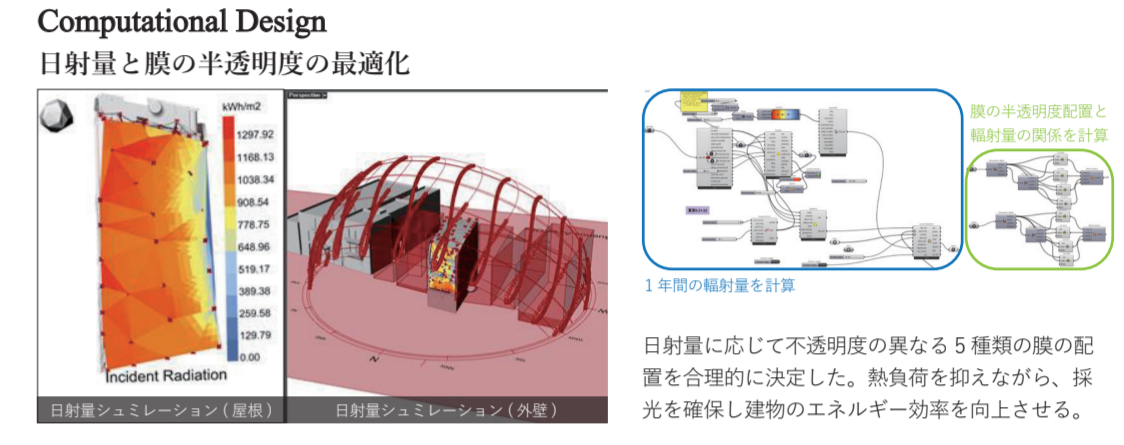

- 1 インフォメーションステージ
- 2 コミュニティカフェステージ
- 観光客の動線
- タンゴステージへの動線
- マンガステージへの動線

1st Floor Plan Scale 1/100

Elevation Scale 1/100

フェリアの中に浮かぶマンガステージ

吹抜を介して各ステージが交錯

酒場で発祥したアルゼンチンタンゴは様々な国の音楽や文化と混じりあい、今ではフェリア（野外マーケット）で自由にタンゴを披露し交流の場となっている。

Concept

環境ファサードの役割を担う大きなフェリアの中に、タンゴ・カフェ・マンガの「未来のステージ」を入れ子に配置する。各ステージは独立しながらも相互に多様な活動が連鎖し、人と文化をまちを育む新たなハブを作る。

- 1 FERIA Skin
日射制御・排熱抑制・自然通風をおこなう不透明度の異なる5種類の膜屋根・外壁
- 2 Future Stage
次世代技術を掛け合わせたタンゴ・カフェ・マンガの交流の場
- 3 Shelf Wall
収納やディスプレイの機能と伴に、構造体・設備スペースとなる棚