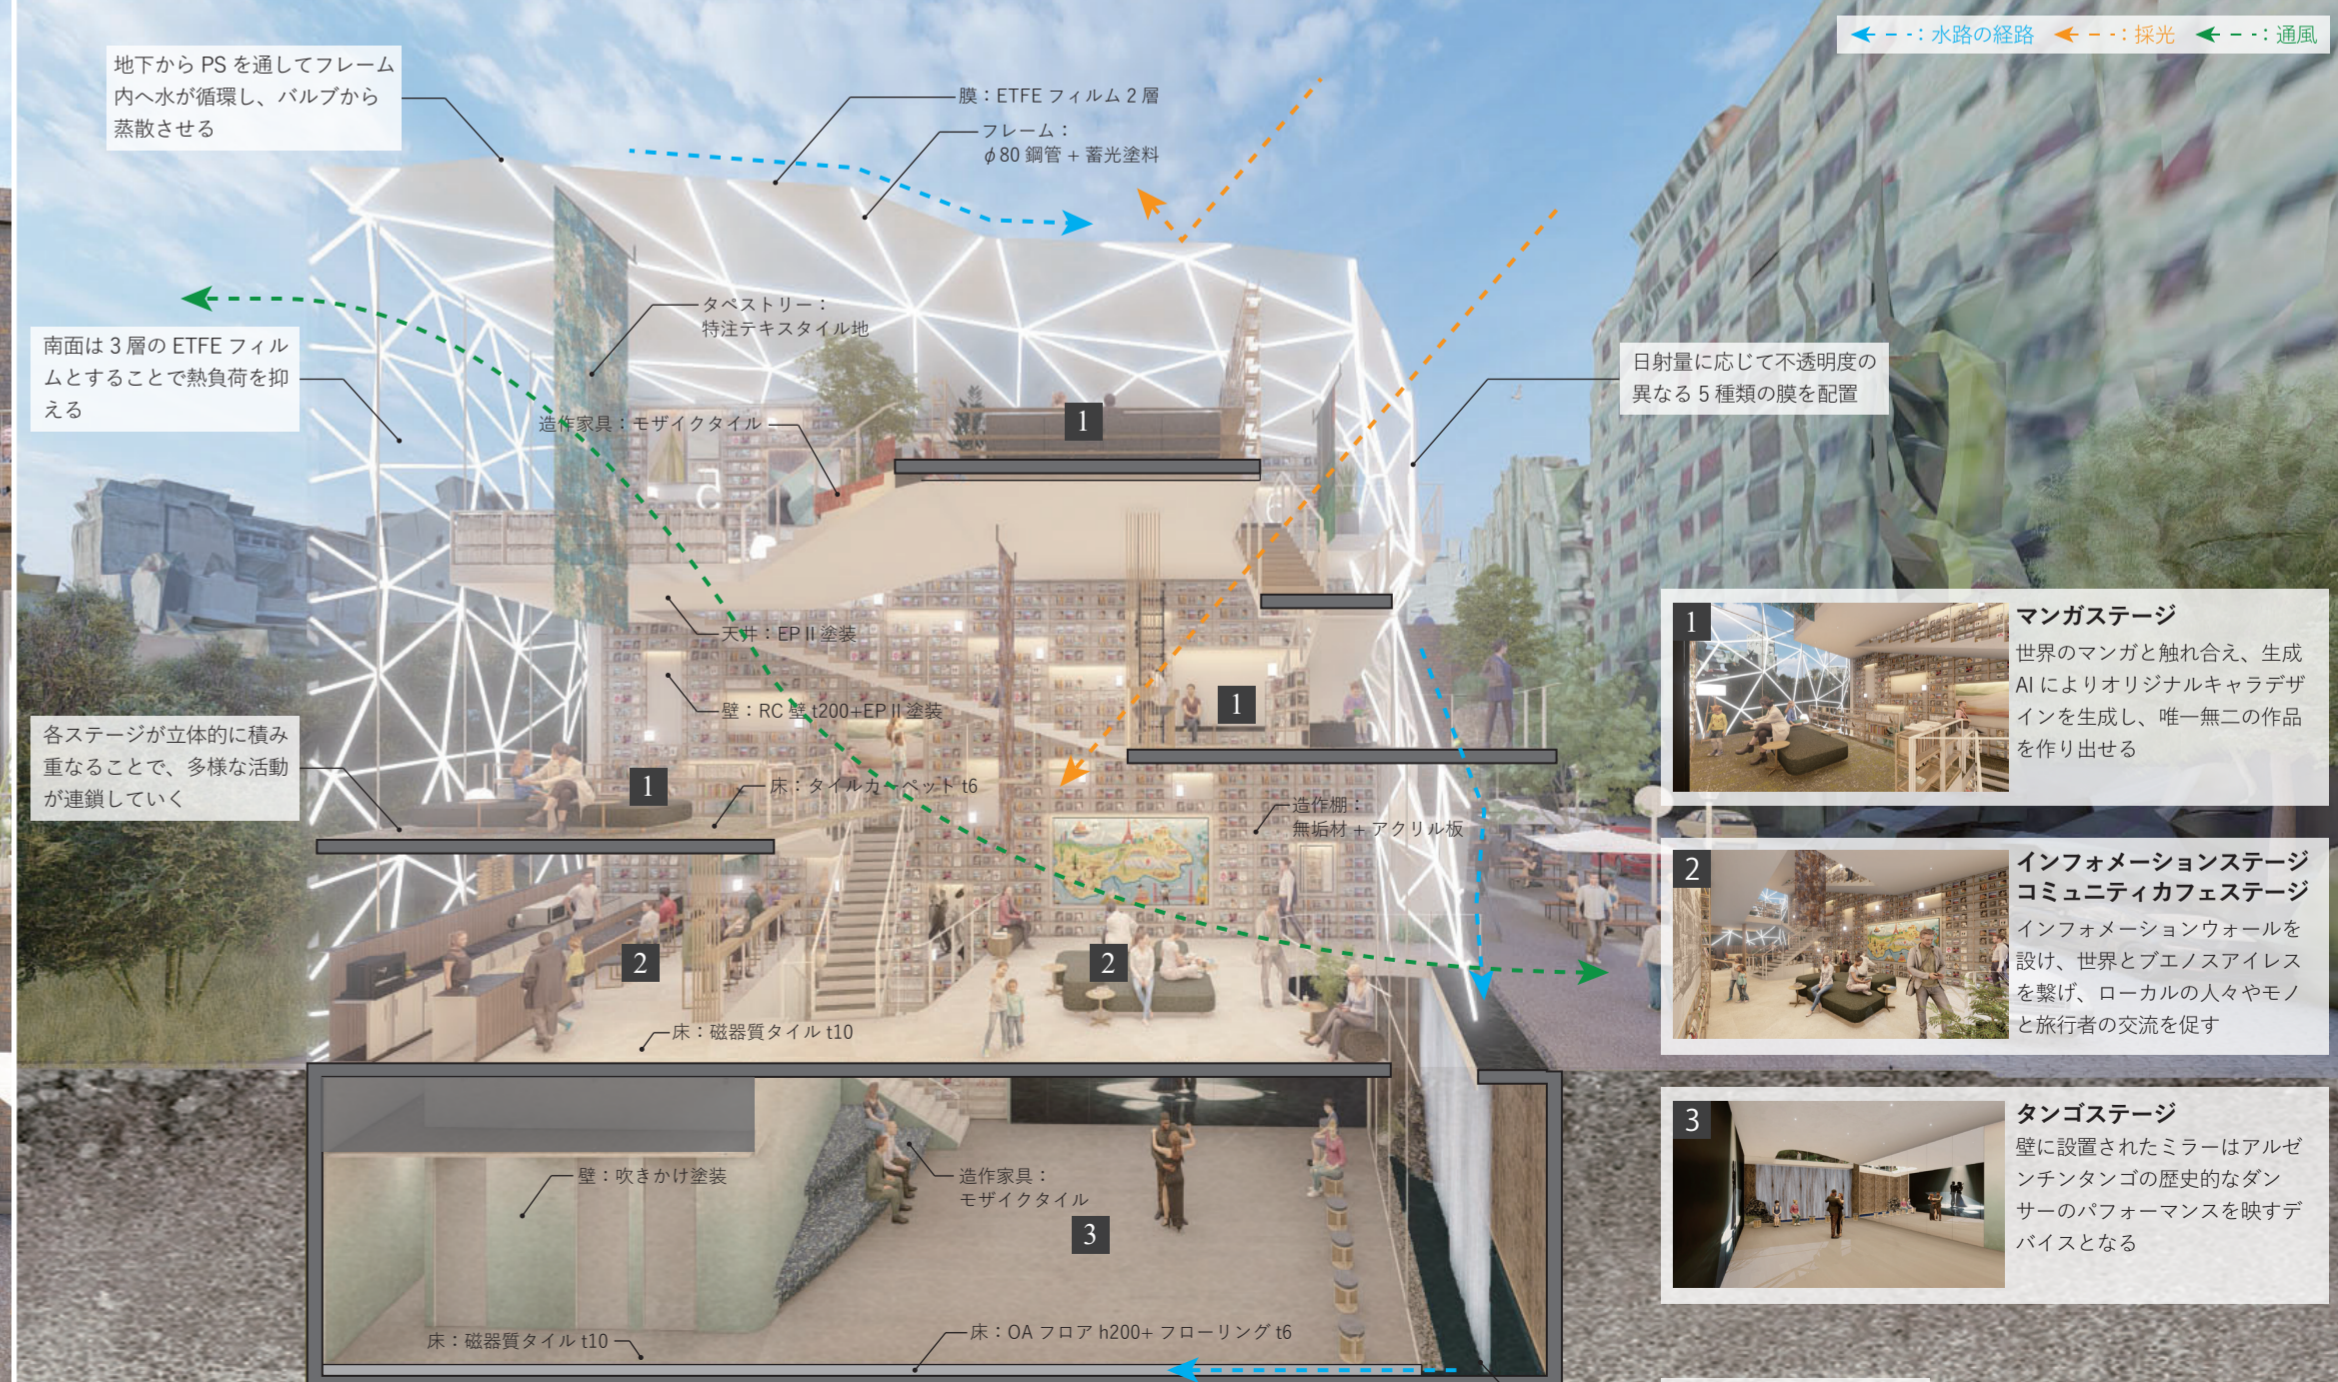

Futura etapa de feria

ブエノスアイレスでは日常的にフェリア（野外マーケット）が開かれ、市民が自由にタンゴを披露し交流する場を担っている。そこで今回、環境ファサードに昇華したフェリアが内包する「未来のステージ」をつくる。日射制御を担う不透明度が異なる膜屋根全体に水を循環することで、室内の熱負荷軽減と都市のヒートアイランド現象の抑制に寄与する計画としている。タンゴステージのミラーはアルゼンチンの歴史的なダンサーのパフォーマンスを映すデバイスの機能を併せ持つ。カフェステージではインフォメーションウォールを設け、ローカルの人々やモノと旅行者を繋げる交流空間として機能する。マンガステージでは世界のマンガと触れ合い、生成AIによりオリジナルキャラデザインを生成し、唯一無二の作品を作る。各ステージが立体的に積み重なることで、独立しながらも相互に多様な活動が連鎖していき、人と文化とまちを育む新たなコミュニティハブとなる。

- 1 インフォメーションステージ
- 2 コミュニティカフェステージ
- 観光客の動線
- タンゴステージへの動線
- マンガステージへの動線

1st Floor Plan Scale 1/100

Elevation Scale 1/100

フェリアの中に浮かぶマンガステージ

吹抜を介して各ステージが交錯

酒場で発祥したアルゼンチンタンゴは様々な国の音楽や文化と混じりあい、今ではフェリア（野外マーケット）で自由にタンゴを披露し交流の場となっている。

Concept

環境ファサードの役割を担う大きなフェリアの中に、タンゴ・カフェ・マンガの「未来のステージ」を入れ子に配置する。各ステージは独立しながらも相互に多様な活動が連鎖し、人と文化をまちを育む新たなハブを作る。

- 1 FERIA Skin
日射制御・排熱抑制・自然通風をおこなう不透明度の異なる5種類の膜屋根・外壁
- 2 Future Stage
次世代技術を掛け合わせたタンゴ・カフェ・マンガの交流の場
- 3 Shelf Wall
収納やディスプレイの機能と伴に、構造体・設備スペースとなる棚

- 1 **マンガステージ**
世界のマンガと触れ合い、生成AIによりオリジナルキャラデザインを生成し、唯一無二の作品を作り出せる
- 2 **インフォメーションステージ
コミュニティカフェステージ**
インフォメーションウォールを設け、世界とブエノスアイレスを繋げ、ローカルの人々やモノと旅行者の交流を促す
- 3 **タンゴステージ**
壁に設置されたミラーはアルゼンチンタンゴの歴史的なダンサーのパフォーマンスを映すデバイスとなる