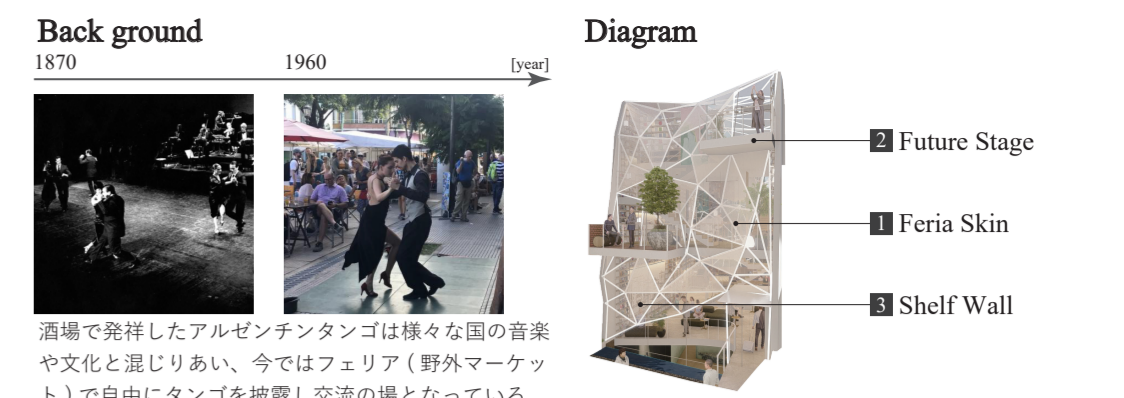

- 1 インフォメーションステージ
- 2 コミュニティカフェステージ
- 観光客の動線
- タンゴステージへの動線
- マンガステージへの動線

1st Floor Plan Scale 1/100

Elevation Scale 1/100

フェリアの中に浮かぶマンガステージ

吹抜を介して各ステージが交錯

酒場で発祥したアルゼンチンタンゴは様々な国の音楽や文化と混じりあい、今ではフェリア（野外マーケット）で自由にタンゴを披露し交流の場となっている。

Concept

環境ファサードの役割を担う大きなフェリアの中に、タンゴ・カフェ・マンガの「未来のステージ」を入れ子に配置する。各ステージは独立しながらも相互に多様な活動が連鎖し、人と文化をまちを育む新たなハブを作る。

- 1 FERIA Skin
日射制御・排熱抑制・自然通風をおこなう不透明度の異なる5種類の膜屋根・外壁
- 2 Future Stage
次世代技術を掛け合わせたタンゴ・カフェ・マンガの交流の場
- 3 Shelf Wall
収納やディスプレイの機能と伴に、構造体・設備スペースとなる棚